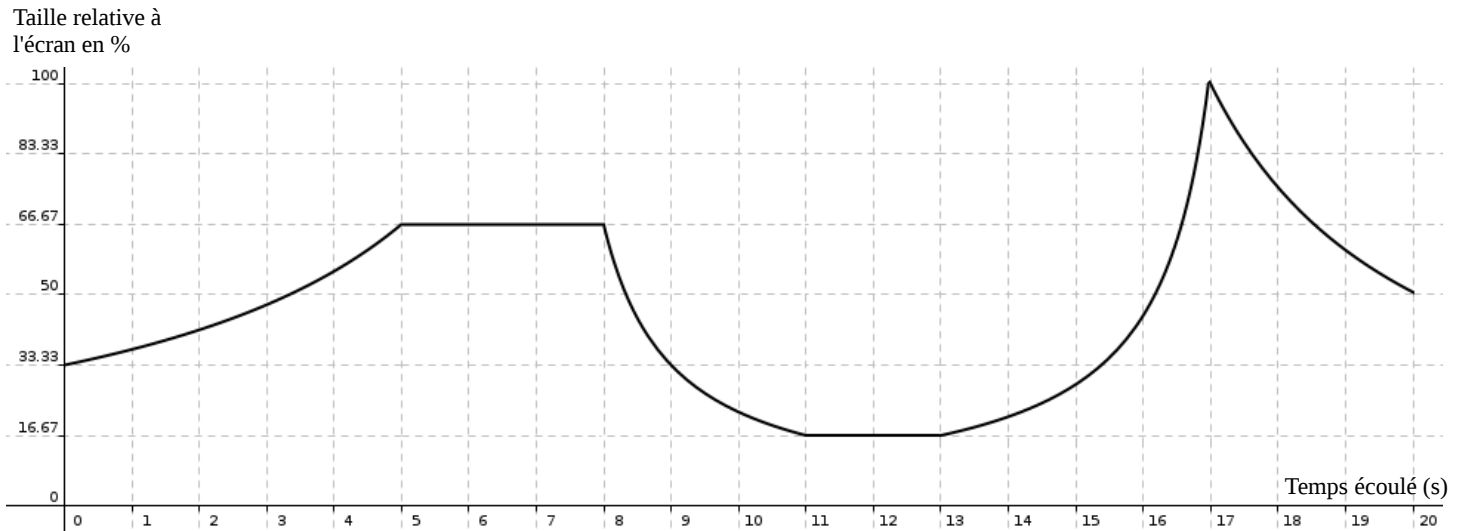

PORTABLE ET DÉPLACEMENT

Une personne a été filmée pendant 20 secondes par un téléphone portable fixe alors qu'elle se déplaçait en ligne droite. Sa taille relative à l'écran en fonction du temps est donnée par le graphique ci-dessous :

Retrouver la position de cette personne par rapport au téléphone portable à chaque instant.