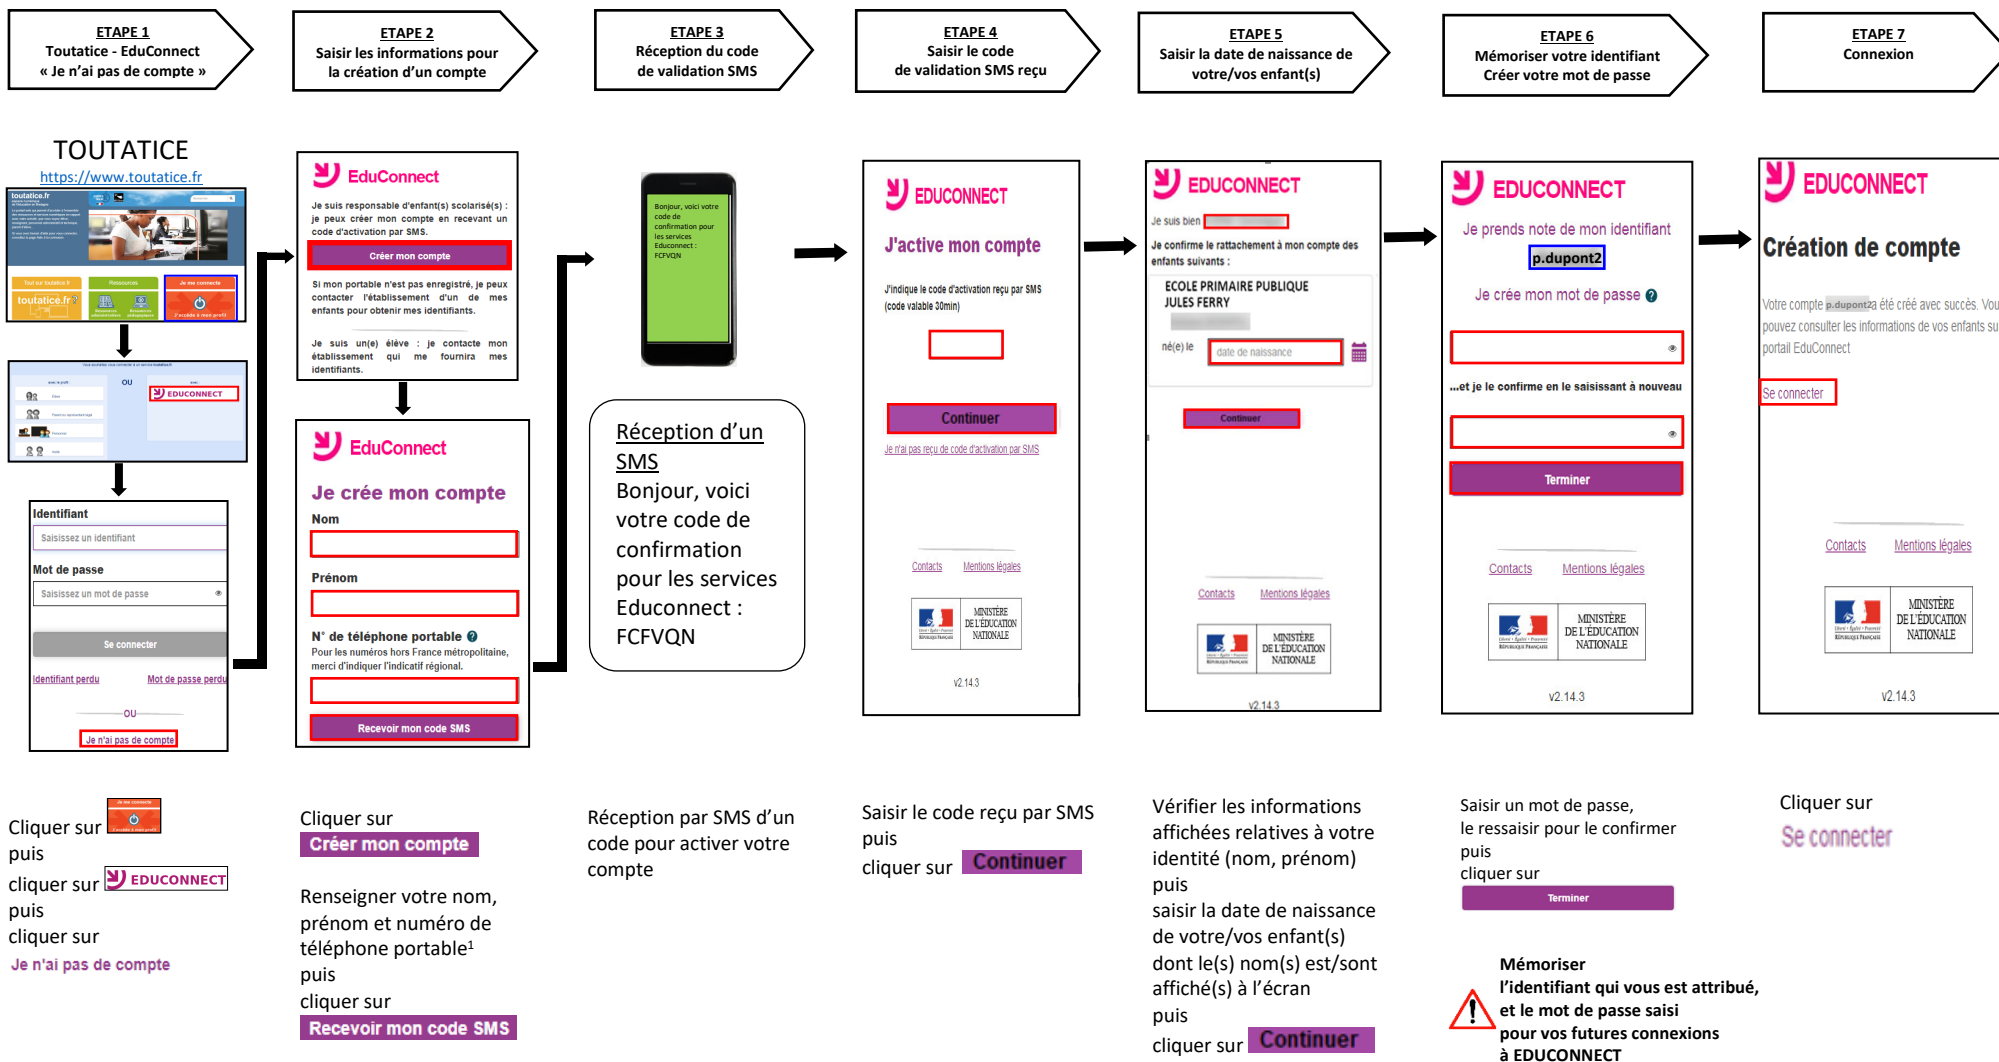

Se rendre sur TOUTATICE : <https://www.toutatice.fr>

A l'issue de la procédure, vous pourrez vous rendre sur TOUTATICE (<https://www.toutatice.fr>), cliquer sur puis puis saisir l'identifiant et le mot de passe de votre compte EDUCONNECT puis cliquer sur **Se connecter**.

¹Numéro de téléphone portable communiqué à l'école sur la fiche de renseignement de votre enfant.